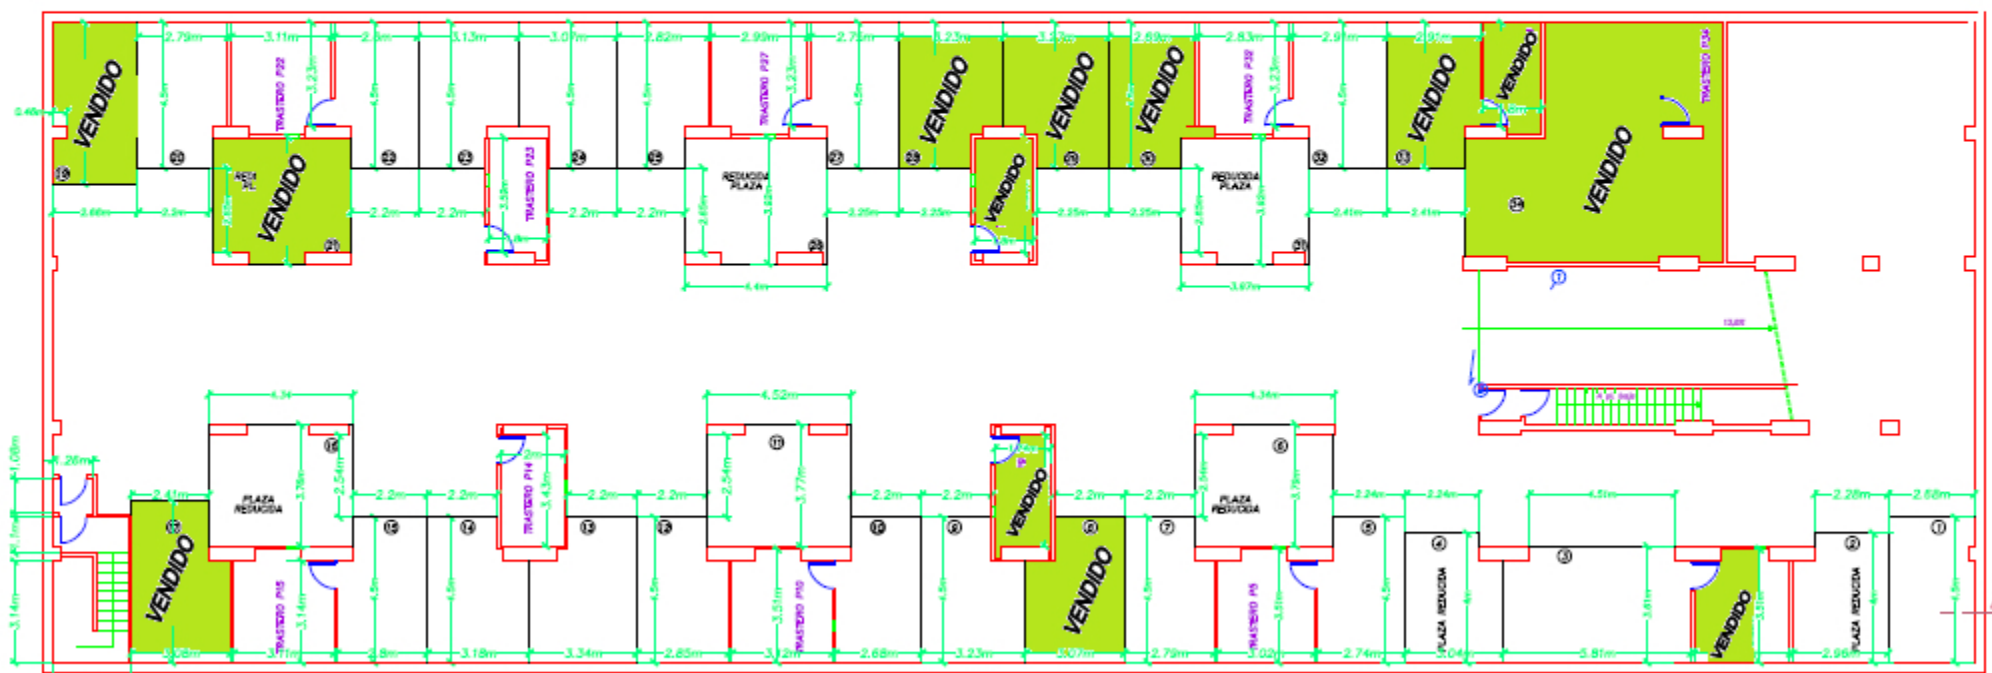

# OPORTUNIDAD ULTIMAS PLAZAS DE GARAJES Y TRASTEROS EN EL PASEO VALDAURA

¡¡¡VISITANOS!!!

SINOPCIS	
Zona apartaments	919,26 m <sup>2</sup>
Rampa	34,80 m <sup>2</sup>
Trastero P3	9,96 m <sup>2</sup>
Trastero P5	10,07 m <sup>2</sup>
Trastero P9	8,00 m <sup>2</sup>
Trastero P10	10,41 m <sup>2</sup>
Trastero P14	6,39 m <sup>2</sup>
Trastero P15	10,38 m <sup>2</sup>
Trastero P22	10,52 m <sup>2</sup>
Trastero P23	6,48 m <sup>2</sup>
Trastero P27	10,15 m <sup>2</sup>
Trastero P38	6,48 m <sup>2</sup>
Trastero P32	9,38 m <sup>2</sup>
Trastero P33	6,08 m <sup>2</sup>
Trastero P22	6,78 m <sup>2</sup>
Trastero P23	6,48 m <sup>2</sup>
<b>TOTAL</b>	<b>1085,9 m<sup>2</sup></b>